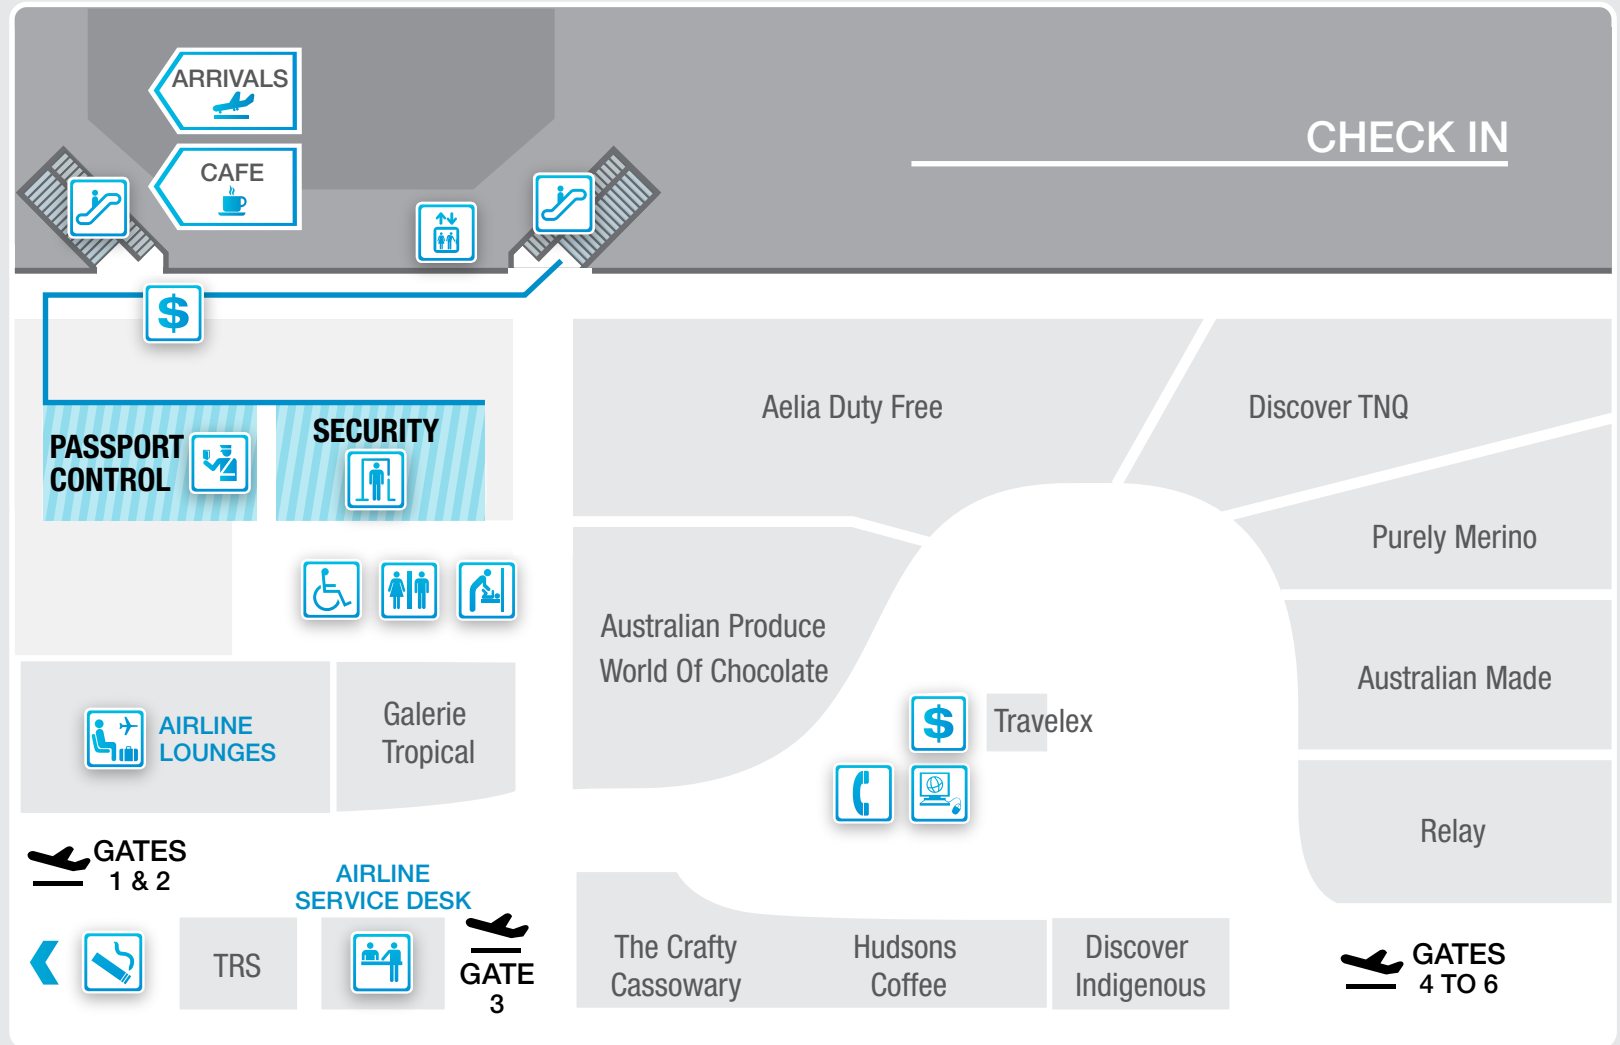

# Services

Toilets  
 厕所  
 トイレ

Parent's Room  
 婴儿室  
 ベビー休憩室

Accessible Toilet  
 厕所  
 トイレ

ATM  
 自动提款机  
 ATM

Airline Service Desk  
 航空公司服务台  
 航空会社サービスセンター

Internet  
 互联网  
 インターネット

Phone  
 电话  
 電話

Lift  
 电动直梯  
 エレベーター

Escalator  
 电动扶梯  
 エスカレーター

## ARRIVALS & EXIT